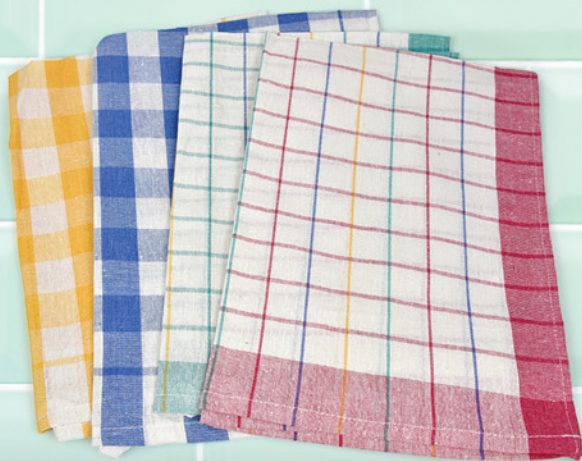

**Pościel 220x200 cm**

Mix kolorów  
Cena za 1 kpl.

**45<sup>99</sup>**

**Pościel 160x200 cm**

Mix kolorów  
Cena za 1 szt.

**4<sup>49</sup>**

**Ścierka 50x70 cm**

Mix wzorów  
Cena za 1 szt.