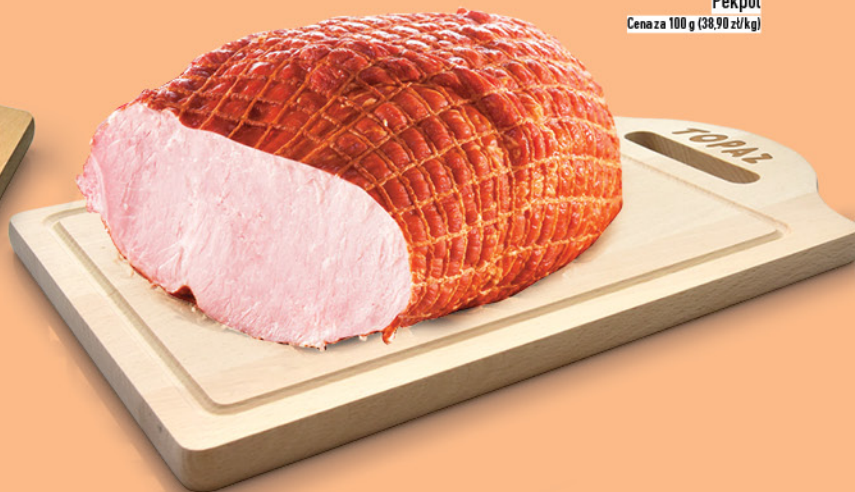

Pekpol  
Cena za 100 g (24,90 zł/kg)

**super  
cena**  
**0<sup>99</sup>**  
100g

**Kielbasa  
zwyczajna 100 g**  
Pekpol  
Cena za 100 g (9,90 zł/kg)

**hit**

**super  
cena**  
**1<sup>99</sup>**  
100g

**Szynkówka 100 g**  
Mościbrody  
Cena za 100 g (19,90 zł/kg)

**tanio**  
**3<sup>89</sup>**  
100g

**Szynka dębowa 100 g**  
Pekpol  
Cena za 100 g (38,90 zł/kg)

**super  
cena**  
**1<sup>99</sup>**  
100g

**Kielbasa schabowa  
kanapkowa 100 g**  
Olewnik  
Cena za 100 g (19,90 zł/kg)