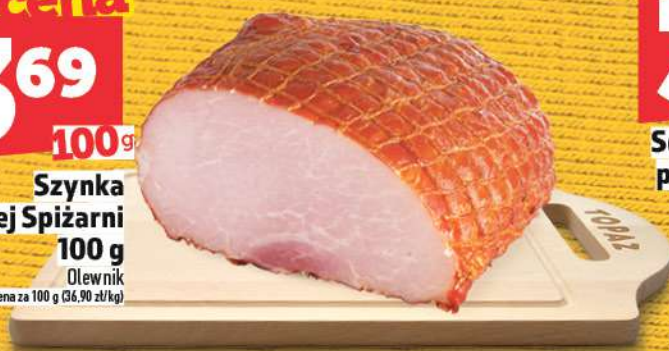

**super
cena**
3⁶⁹
100g

**Szynka
z Jakubowej Spizarni
100 g**

Olewnik
Cena za 100 g (36,90 zł/kg)