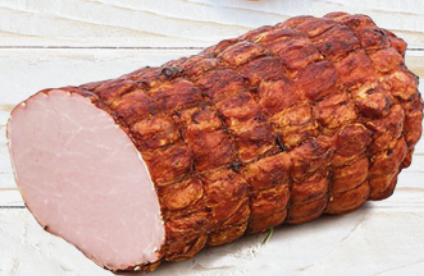

TANIEJ 27%

1²⁹
/100g

**POLEDWICA
SOPOČKA 100 g**
PEKPOL
Cena za 100 g (12,90 zł/kg)

LOTERIA
WYGRAJ
DARMOWE
ZAKUPY
NA CAŁY ROK
PRODUKT
BIOGRADY UDZIAŁ
W LOTERII

100%
MIĘSA

HIT
cenowy

TANIEJ 20%

2⁷⁹
/100g

* **SZYŃKA
BASIUNI 100 g**
SOKOŁÓW
Cena za 100 g (27,90 zł/kg)

83%
MIĘSA

Hit cenowy

TANIEJ 26%

1³⁹
/100g

OGONÓWKA 100 g
KAROL
Cena za 100 g (13,90 zł/kg)

0⁹⁹
/100g

PASZTET DZIDUNIA 100 g
SOKOŁÓW
Cena za 100 g (9,90 zł/kg)

TANIEJ 31%

3⁹⁹

**SZYŃKA
KONSERWOWA
PLASTRY 120 g**
SOKOŁÓW
Cena za 1 szt. (33,25 zł/kg)

TANIEJ 33%

3⁶⁹

* **BOCZEK SUROWY
WĘDZONY 100 g**
SOKOŁÓW
Cena za 1 szt. (36,90 zł/kg)

100%
MIĘSA

TANIEJ 26%

1⁹⁹
/100g

SCHAB HETMAŃSKI 100 g
GUSTAVUS
Cena za 100 g (19,90 zł/kg)

TANIEJ 20%

1⁵⁹
/100g

* **BOCZEK MORLIŃSKI
WĘDZONY/PARZONY 100 g**
MORLINY
Cena za 100 g (15,90 zł/kg)

**CENA
Z APLIKACJĄ**

2⁹⁹

**KABANOSY
ZE SPIŻARNI 120 g**
WYBRANY ASORTYMENT
PEKPOL
Cena za 1 szt. (24,91 zł/kg)
Cena bez aplikacji 4,99 zł
Cena za 1 szt. (41,58 zł/kg)

**TANIEJ
Z APLIKACJĄ**

Oferta ważna w dni 25.02-03.03.2021.
Maksymalny zakup w promocyjnej cenie
na jednym paragonie, wynosi 5 szt.

Wędliny

PRODUKT DOSTĘPNY TYLKO W WYBRANYCH SKLEPACH TOPAZ I TOPAZ EXPRESS

MAKSYMALNA WYSOKOŚĆ OBNIŻKI, WARTOŚĆ OBNIŻKI ZALEŻY OD CENY REGULARNEJ PRODUKTU I MOŻE SIĘ RÓŻNIĆ OD CENY OBOWIĄZUJĄCEJ W DANYM SKLEPIE