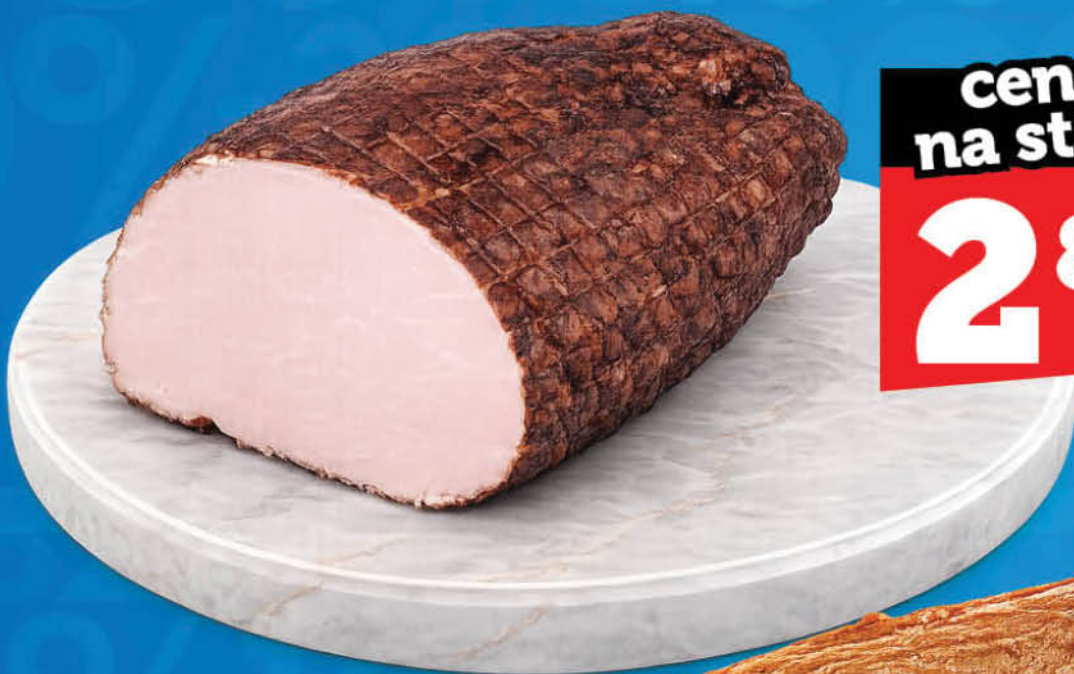

ZAWSZE NISKIE CENY!

NISKIE CENY PRZEJMUJĄ SKLEP!

**cena
na stałe**
2 89
100 g

Szyńka
Sołtysa
SOKOŁÓW
CENA ZA 100 G (28,90 ZŁ/KG)