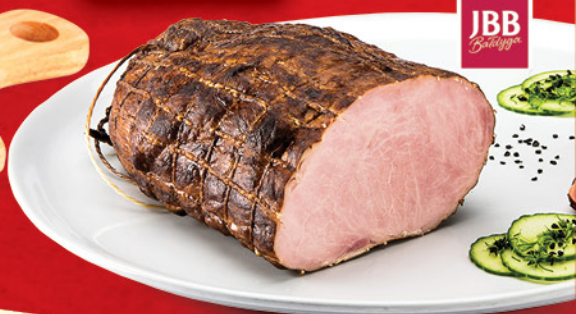

NA STAŁE

2,99

100 g

Szynka Sołtysówka 100 g

JBB
Cena za 100 g (29,90 zł/kg)
Najniższa cena z ostatnich 30 dni: 2,99 zł

Limit 3 kg / 1 paragon

NA STAŁE

2,39