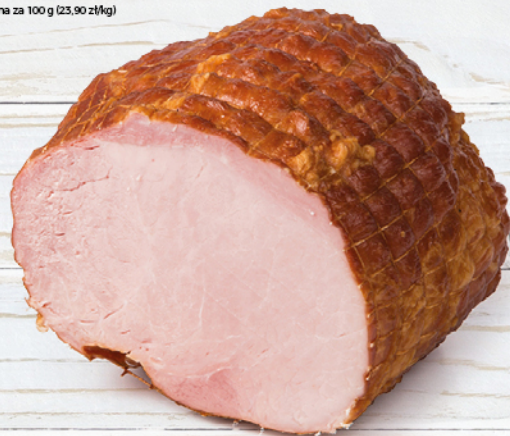

JBB

Cena za 100 g (7,50 zł/kg)

JBB
Baláža

2³⁹
/100g

SZYŃKA WIESIA 100 g

RZEŹNIK

Cena za 100 g (23,90 zł/kg)

RZEŹNIK
SMILLA