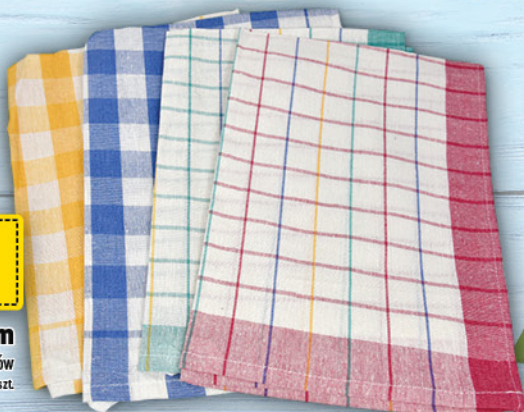

3,99

Ścierka 50x70 cm
Mix wzorów
Cena za 1 szt.