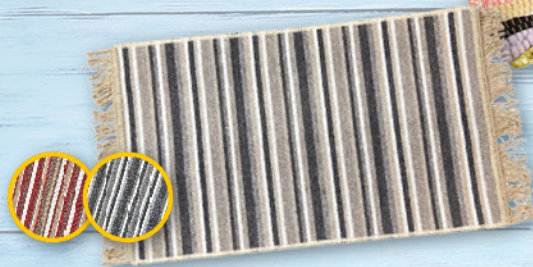

## Spodnie damskie

Mix rozmiarów i kolorów  
Cena za 1 szt.

**OFERTA WAŻNA OD 12.09.2024 DO 25.09.2024**

Artykuły przemysłowe dostępne są w wybranych sklepach Topaz i Topaz Express.

**Dywaniki domowe**  
mix kolorów/ wzorów  
już od  
**12,49 zł/szt.**