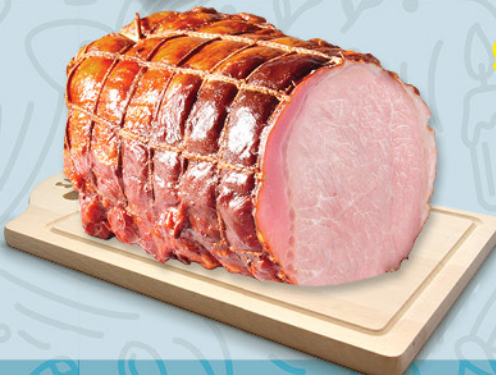

**super
cena**
3⁷⁹
100g

Karczek Od Szwagra 100 g
Krakus
Cena za 100 g (37,90 zł/kg)

**super
cena**
3⁷⁹
100g

Polędwica/ szynka z kotła 100 g
Pekpol
Cena za 100 g (37,90 zł/kg)

hit

**super
cena**
1 79
100 g

PEKPOL
Ogonówka 100 g
Pekpol
Cena za 100 g (17,90 zł/kg)