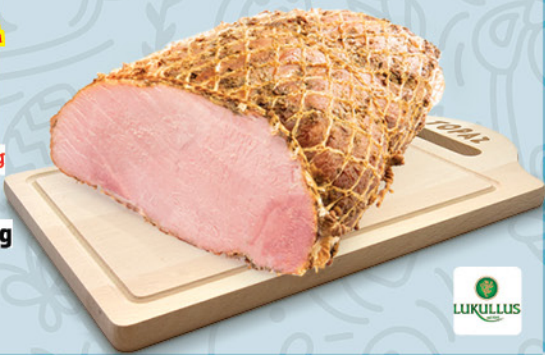

DOBRE POLSKIE

W każdym naszym sklepie znajdziesz mięso i wędliny z tradycyjnej ludy mięsnej

nasze produkty Twój najlepszy wybór

szukaj specjalnych
oznaczeń na półkach

NAJLEPSZY WYBÓR 

TOPAZ
EXPRESS

11
www.topaz24.pl

LADA PEŁNA WĘDLIN NA ŚWIĘTA

codziennie świeża dostawa!

**super
cena**
2²⁹
100g

Szynka Soltysa 100 g
Sokołów
Cena za 100 g (22,90 zł/kg)

hit

**super
cena**
3⁵⁹
100g

Szynka wiejska z Michałowa 100 g
Lukullus
Cena za 100 g (35,90 zł/kg)