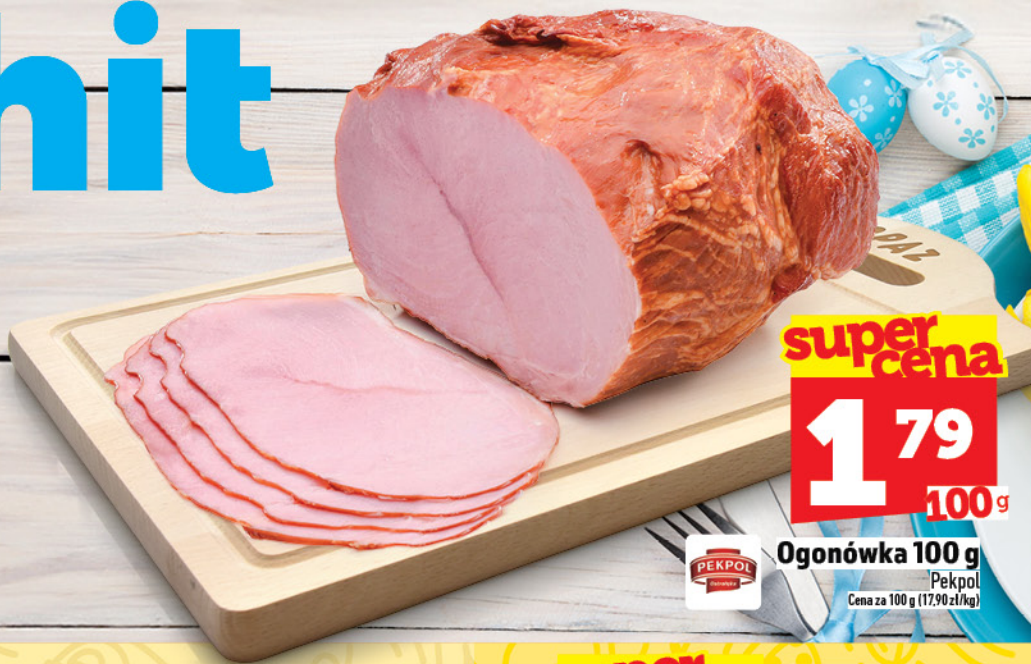

**super
cena**
3⁷⁹
100g

Karczek Od Szwagra 100 g
Krakus
Cena za 100 g (37,90 zł/kg)

**super
cena**
3⁷⁹
100g

Polędwica/ szynka z kotła 100 g
Pekpol
Cena za 100 g (37,90 zł/kg)

hit

**super
cena**
1 79
100 g

PEKPOL
Ogonówka 100 g
Pekpol
Cena za 100 g (17,90 zł/kg)