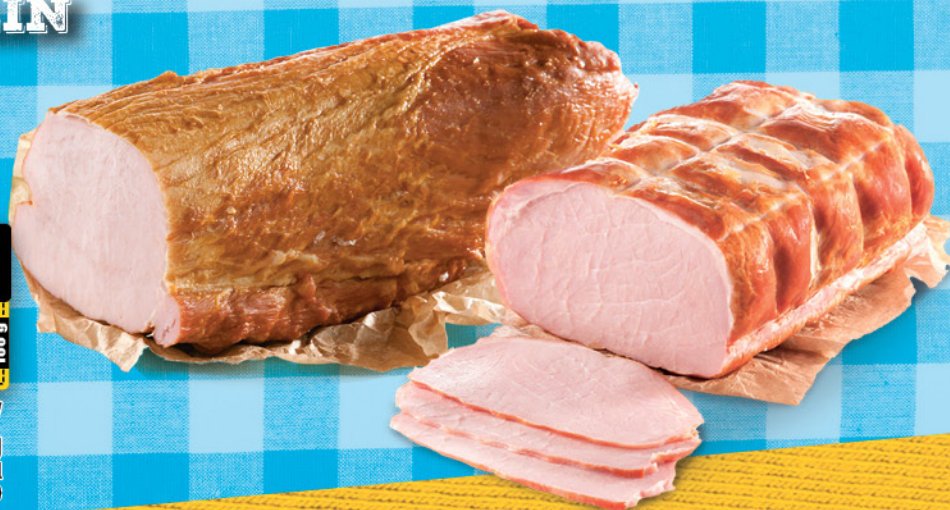

DOBRE POLSKIE

LADA PEŁNA WĘDLIN
codziennie świeża dostawa!

hit

!super cena!
1,99 100 g

**Poładwica sopocka/
schab krotoszyński 100 g**

Pekpol
Cena za 100 g (19,90 zł/kg)

!super cena!
2,59 100 g

Kielbasa krakowska parzona 100 g