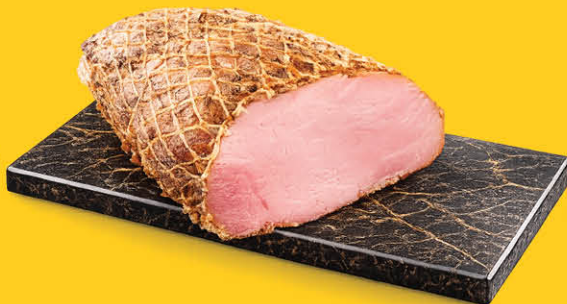

**Półdzwica drobiowa
w majeranku 100 g**
Duda
Cena za 100 g (19,90 zł/kg)

super
cena

1 49
100g

**Kiszka pasztetowa
100 g**
JBB
Cena za 100 g (14,90 zł/kg)

super
cena

2 99
100g

**Kabanosy
klasyczne 100 g**
Drobiowe/wieprzowe
Tarczyński
Cena za 100 g (29,90 zł/kg)

super
cena

3 59
100g

**Szynka/schab wiejski
z Michałowa 100 g**
Lukullus
Cena za 100 g (35,90 zł/kg)

super
cena

3 49
100g

**Szynka w kotle
gotowana 100 g**
Swojski Stragan
Cena za 100 g (34,90 zł/kg)

super
cena