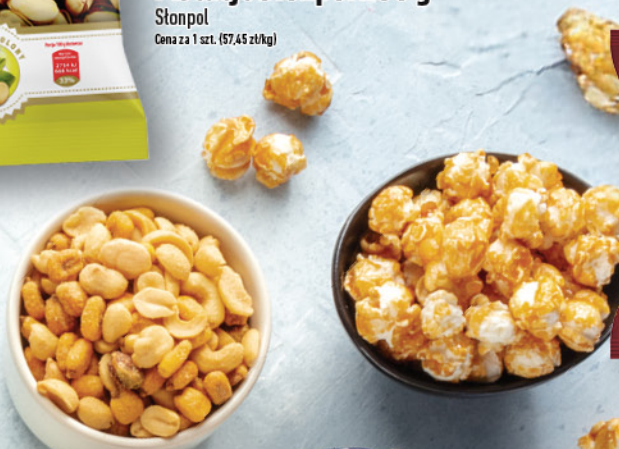

przy zakupie 2 SZT.
3,99

* Chipsy z soczycy Moonsy 60 g
BBQ/ Cheddar
Eurowafel
(64,50 zł/kg)
Cena za 1 szt. - 5,49 zł (91,50 zł/kg)
Cena za 2 szt. - 7,98 zł