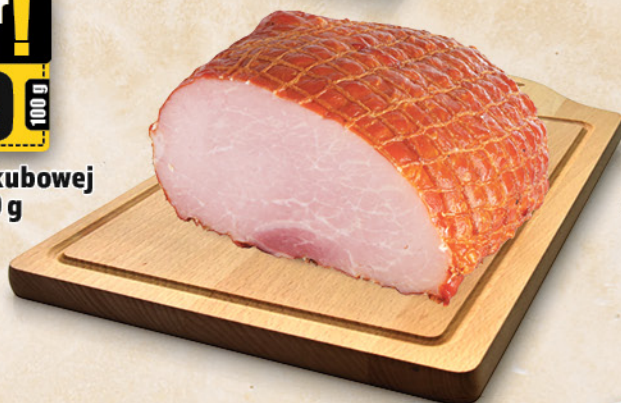

! super cena !
3,79 100 g

**Szynka z Jakubowej
Spizarni 100 g**

Olewnik
Cena za 100 g (37,90 zł/kg)

Olewnik