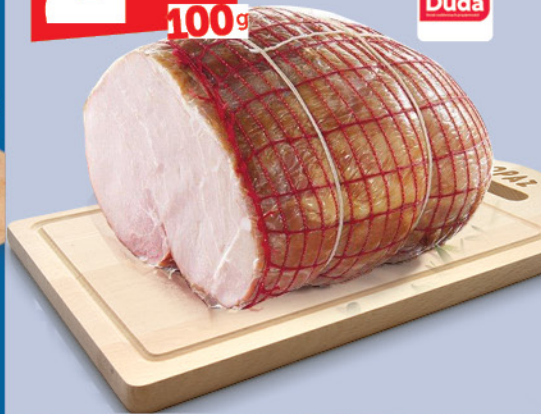

**super
cena**
3³⁹
100g

Kiełbasa żywiecka 100 g

Mazury EtK
Cena za 100 g (33,90 zł/kg)