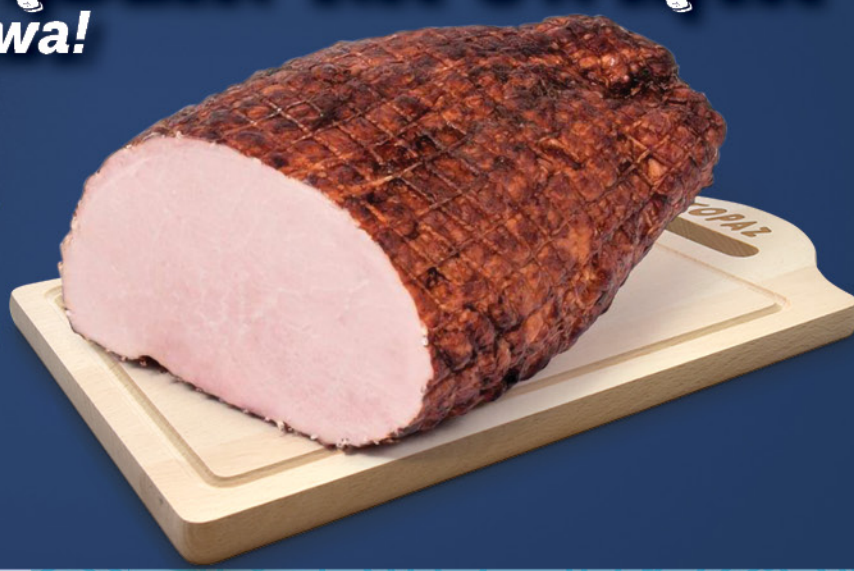

**super
cena**
2²⁹
100g

Szynka Soltysa 100 g
Sokołów
Cena za 100 g (22,90 zł/kg)