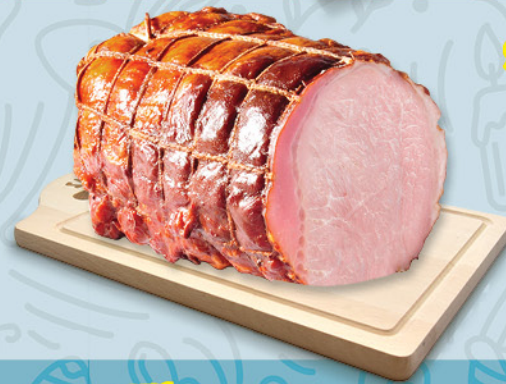

**super
cena**
3⁹⁹
100g

Schab z Jakubowej Spizarni 100 g
Olewnik
Cena za 100 g (39,90 zł/kg)

**super
cena**
3⁷⁹
100g

Karczek Od Szwagra 100 g
Krakus
Cena za 100 g (37,90 zł/kg)