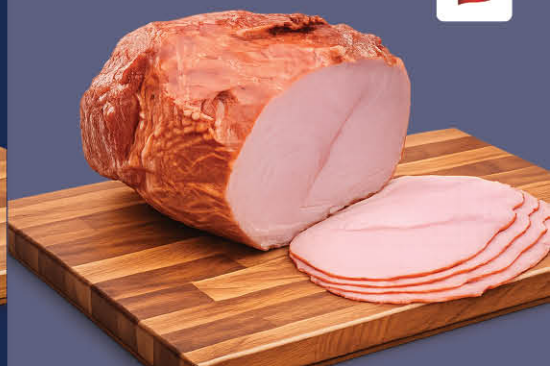

super
cena

2²⁹
100g

Ogonówka 100 g
PEKPOL
Cena za 100 g (22,90 zł/kg)