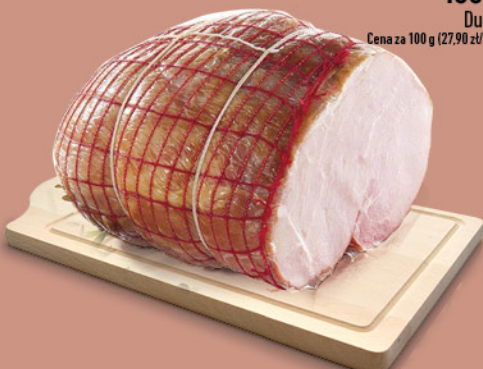

**super
cena**

2.79
100g

**Szynka Farmerska
100 g**
Duda
Cena za 100 g (27,90 zł/kg)