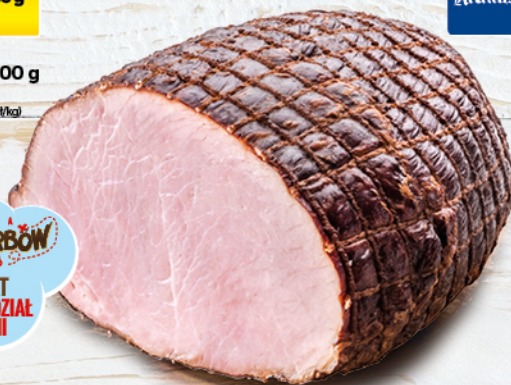

3³⁹
/100g

* **SZYŃKA ZRAZOWA 100 g**
KRAKUS
Cena za 100 g (33,90 zł/kg)