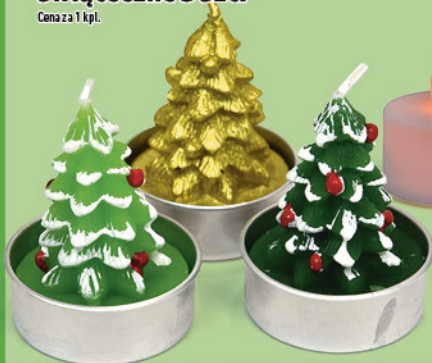

7,99

Świecek świąteczne 3 szt.

Cena za 1 kpl.