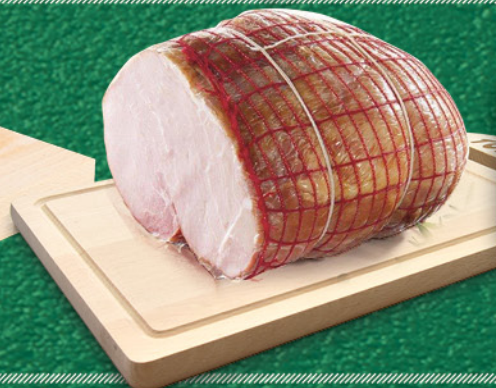

!super cena!
2,99 100 g

Szynka farmerska 100 g
Duda
Cena za 100 g (29,90 zł/kg)