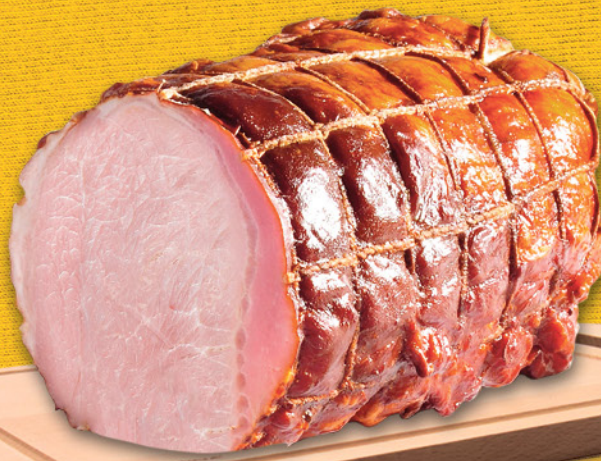

! super cena !
3,79 100 g

Schab z Jakubowej
Spizarni 100 g
Olewnik
Cena za 100 g (37,90 zł/kg)