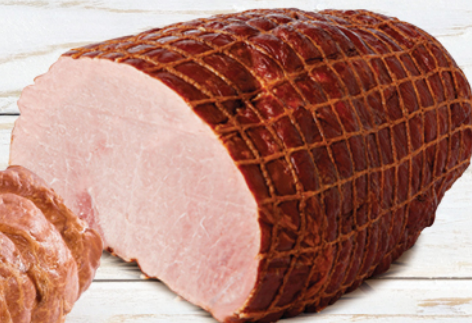

Cena za 100 g (15,90 zł/kg)

81%
MIĘSA

2⁹⁹
/100g

SZYNKĄ 100 g
BEZ DODATKU E
LUKULLUS

Cena za 100 g (29,90 zł/kg)

100%
MIĘSA

wędliny

HIT
cenowy