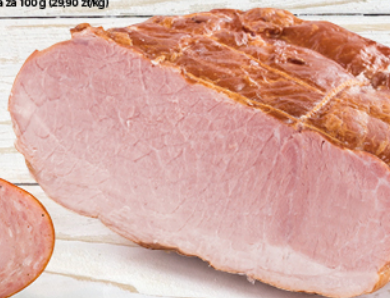

Cena za 100 g (15,90 zł/kg)

81%
MIĘSA

2⁹⁹
/100g

SZYNKĄ 100 g
BEZ DODATKU E
LUKULLUS

Cena za 100 g (29,90 zł/kg)

100%
MIĘSA

wędliny

HIT
cenowy