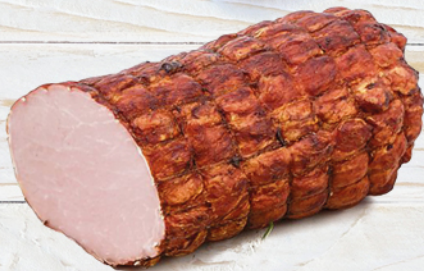

TANIEJ 25%

2⁰⁹
/100g

SCHAB HETMAŃSKI 100 g
GUSTAVUS
Cena za 100 g (20,90 zł/kg)