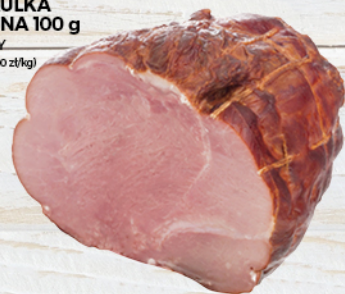

2⁷⁹
/100 g

LOTERIA
WYGRAJ
DARMOWE
ZAKUPY
NA CAŁY ROK
PRODUKT
BIOBACI UDZIAŁ
W LOTERII

* SCHAB/ SZYNKOWA
KURPIOWSKIE SPECJAŁY 100 g
PEKPOL
Cena za 100 g (27,90 zł/kg)

94%
MIĘSA

TANIEJ 23%

1⁵⁹
/100 g

KIELBASA ZWYCZAJNA/
BUKOWA 100 g
PEKPOL
Cena za 100 g (15,90 zł/kg)

TANIEJ 21%

2⁴⁹
/100 g

SZYNKĄ KULKA
TRADYCYJNA 100 g
MOŚCIBRODY
Cena za 100 g (24,90 zł/kg)

100%
MIĘSA

Wędliny

100%
MIĘSA

1⁵⁹
/100 g

KIELBASA OSTROŁĘCKA 100 g
PEKPOL
Cena za 100 g (15,90 zł/kg)