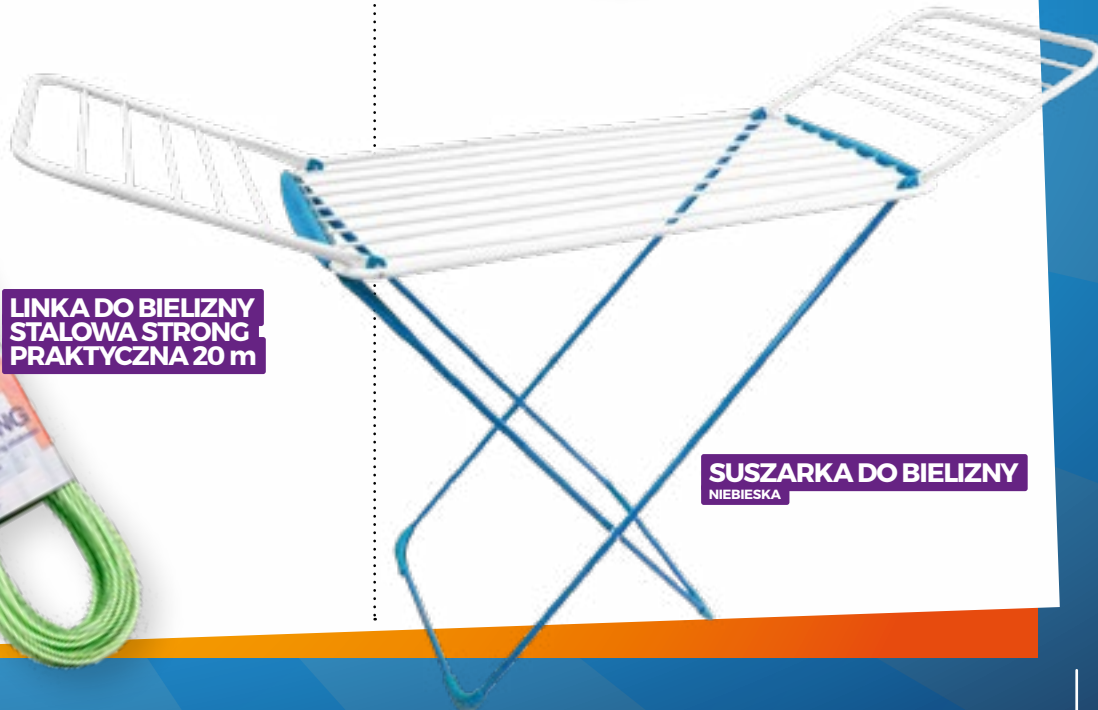

WAGA BAGAŻOWA

**PODUSZKA JASIEK**  
40x40 cm  
MIX KOLORÓW

**POSZEWKA PERLAS**  
43x43 cm ECRU/NIEBIESKA/RÓŻ/SZARA

**KOC NETO**  
170x210 cm BEŻ/JASNY NIEBIESKI/SZARY

**LINKA DO BIELIZNY**  
STALOWA STRONG  
PRAKTYCZNA 20 m