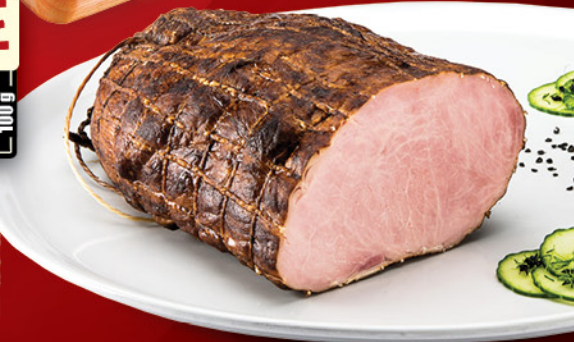

NA STAŁE
0,99 / 100 g

**Paszet
Dzidunia 100 g**
Sokotów
Cena za 100 g (9,90 zł/kg)
Najniższa cena z ostatnich 30 dni: 0,99 zł
Limit 3 kg / 1 paragon

NA STAŁE
2,99 / 100 g

**Szynka
Sołtysówka 100 g**
JBB
Cena za 100 g (29,90 zł/kg)
Najniższa cena z ostatnich 30 dni: 2,99 zł
Limit 3 kg / 1 paragon