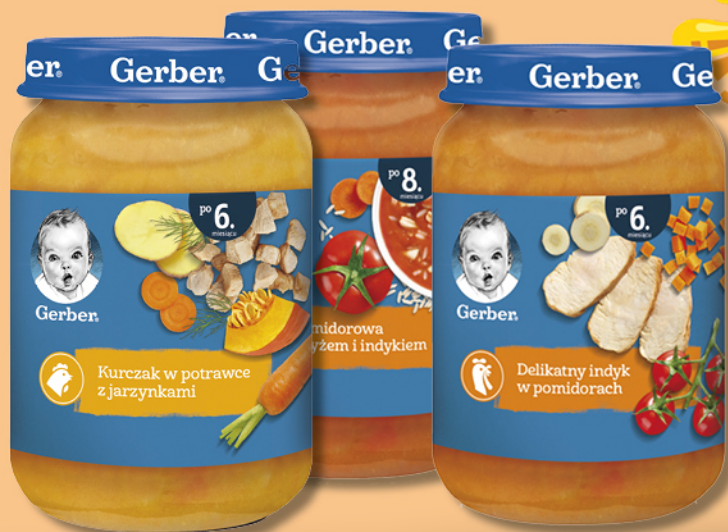

0,69
100 g

SALAŃKA JARZYNOWA DOMOWA 100 g
SEKO
Cena za 100 g (6,90 zł/kg)

HIT

14,99

HIT

**KAWA ROZPUSZCZALNA
TCHIBO FAMILY CLASSIC 200 g**

TCHIBO

Cena za 1 szt. (74,95 zł/kg)

2,59

**HERBATA BABCIA JAGODA
20 TOREBEK 40 g**
WYBRANY ASORTYMENT
MOKATE

Cena za 1 szt. (64,75 zł/kg)

**Strefa
Niemowlaka**

przy
zakupie **3 szt.**
3,69

DANIE/ZUPA GERBER 190 g

WYBRANY ASORTYMENT

NESTLE

(19,42 zł/kg)

Cena za 1 szt. - 5,99 zł

(31,53 zł/kg)

Smaczne dodatki

cena z aplikacją
2,99

DŻEM ŁOWICZ 280 g
WYBRANY ASORTYMENT
AGROS NOVA
Cena za 1 szt. (10,67 zł/kg)
Cena bez aplikacji 3,99 zł
Cena za 1 szt. (14,25 zł/kg)