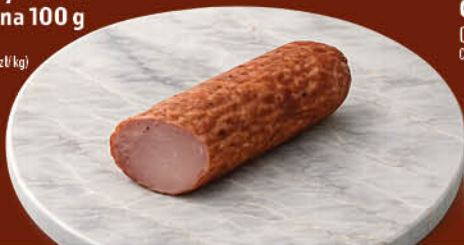

**Szynka delikatna
100 g**
Lukullus
Cena za 100 g (23,90 zł/kg)

super
cena

2.49
100g

**Szynka
gotowana 100 g**
JBB
Cena za 100 g (24,90 zł/kg)

super
cena

3.59
100g

**NAJLEPSZY
WYBÓR**
nasze
produkty

**Kiełbasa żywiecka
Od Szymona 100 g**
Od Szymona
Cena za 100 g (35,90 zł/kg)