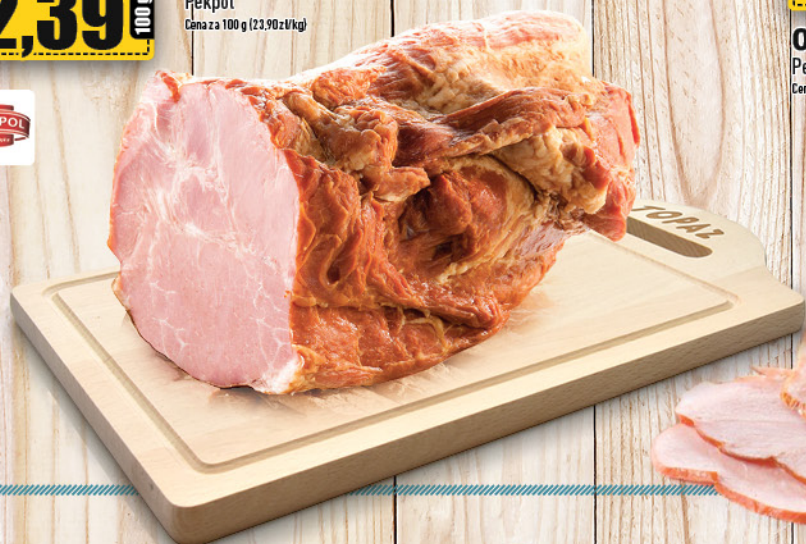

**!super
cena!**
2,39 100 g

Baleron gotowany 100 g
Pekpol
Cena za 100 g (23,90 zł/kg)