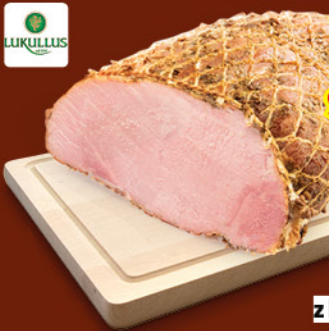

super cena
3,59 100g

Szynka wiejska z Michałowa 100 g
Lukullus
Cena za 100 g (35,90 zł/kg)