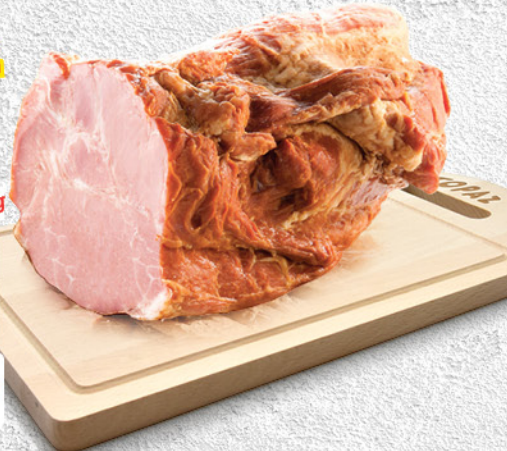

Szynkówka 100g
Mościbrody
Cena za 100g (20,90zł/kg)

super cena
2.99
100g

Szynka farmerska 100g
Duda
Cena za 100g (29,90zł/kg)

super cena
2.39
100g

Baleron gotowany 100g
Pekpol
Cena za 100g (23,90zł/kg)

tanio
3.49
100g