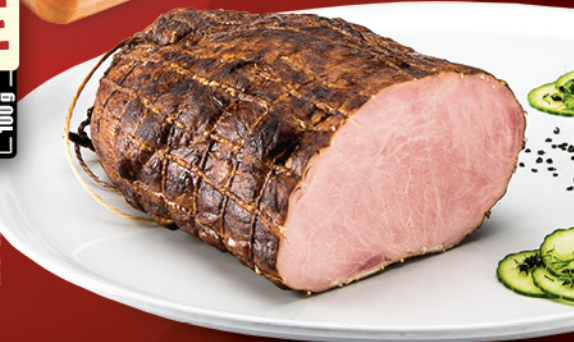

NA STAŁE
2,99 / 100 g

**Szynka
Sołtysówka 100 g**
JBB
Cena za 100 g (29,90 zł/kg)
Najniższa cena z ostatnich 30 dni: 2,99 zł
Limit 3 kg / 1 paragon