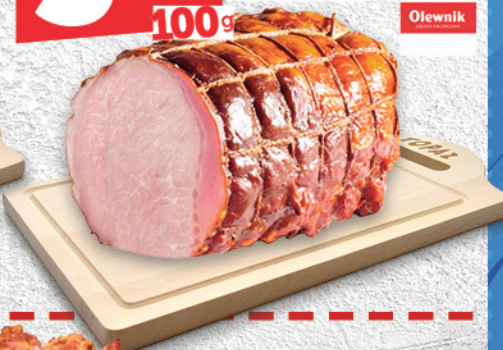

super
cena

389
100g

**Schab z Jakubowej
Spizarni 100 g**
Olewnik
Cena za 100 g (38,90 zł/kg)