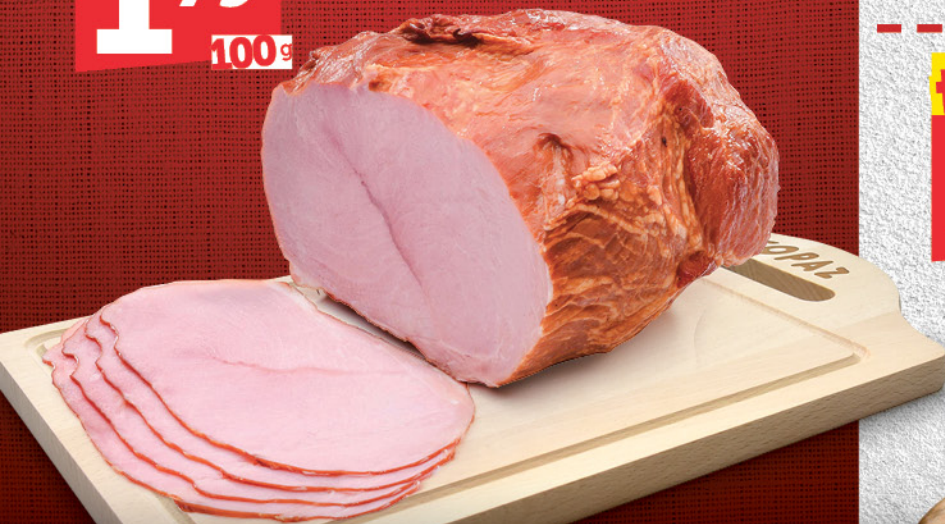

super cena
1.79
100g

Ogonówka 100g
Pekpol
Cena za 100g (17,90zł/kg)