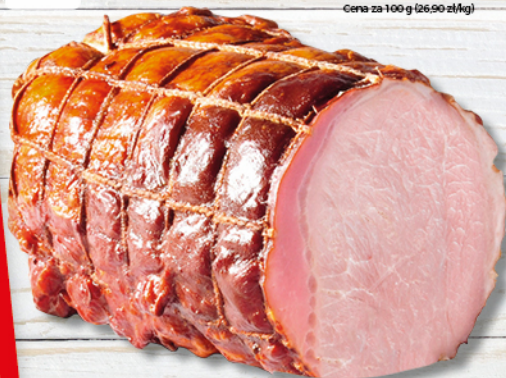

Wędliny

HIT
cenowy

PRZYSMAK W KONSERWIE 100 g

JBB

Cena za 100 g (10,90 zł/kg)

1⁰⁹
/100g

Hit cenowy

PRODUKT DOSTĘPNY TYLKO W WYBRANYCH SKLEPACH TOPAZ I TOPAZ EXPRESS

MAKSYMALNA WYSOKOŚĆ OBNIŻKI. WARTOŚĆ OBNIŻKI ZALEŻY OD CENY REGULARNEJ PRODUKTU I MOŻE SIĘ RÓŻNIĆ OD CENY OBOWIĄZUJĄCEJ W DANYM SKLEPIE