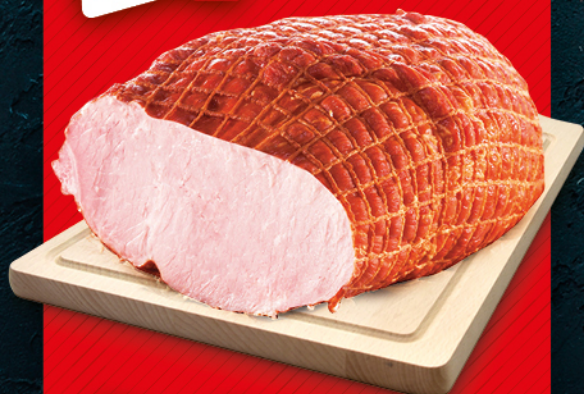

SIEĆ SKLEPÓW TOPAZ®

Oferta ważna w dniach
14.10.21 (czwartek) - 20.10.21 (środa)
lub do wyczerpania zapasów

Nr 41/2021

taniej 41%

1,99
100 g

SZYNKA DĘBOWA 100 g
PEKPOL
Cena za 100 g (19,90 zł/kg)

taniej 36%