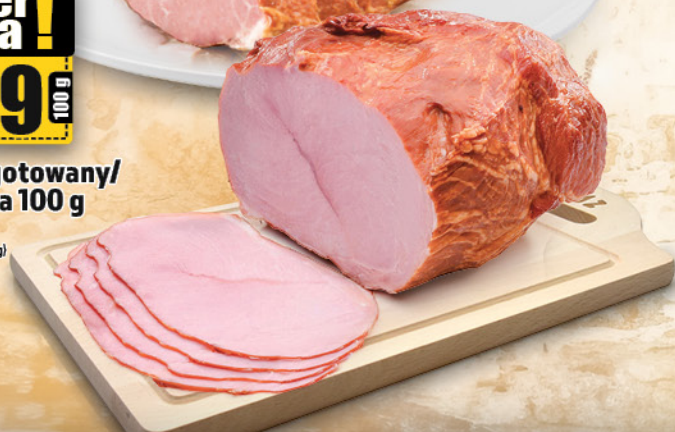

Połędwica z Sokołowa 100 g
Sokołów
Cena za 100 g (35,90 zł/kg)

**!super
cena!**
2,59 100 g

**Baleron gotowany/
ogonówka 100 g**
Pekpol
Cena za 100 g (25,90 zł/kg)

!super cena!
3,49 100 g

Kabanosy klasyczne 100 g
Sokolów
Cena za 100 g (34,90 zł/kg)