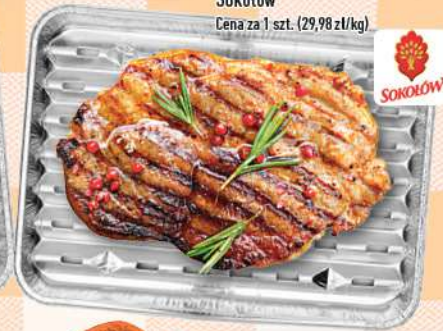

DŁUUGI WEEKEND

!super cena!
13,99

Boczek grillowy Grill House 500 g

Sokołów
Cena za 1 szt. (27,98 zł/kg)

!super cena!
14,99

*Karkówka grillowa Grill House 500 g

Sokołów
Cena za 1 szt. (29,98 zł/kg)

!super cena!
7,99

Ketchup Pudliszki 700 g

Łagodny/ pikantny
Heinz
Cena za 1 szt. (11,41 zł/kg)

!super cena!
4,99

Ser sałatkowo-kanapkowy Favita 270 g

Wybrany asortyment
Mlekovita
Cena za 1 szt. (18,48 zł/kg)

tanio!
2,59 / 100 g

Kiełbasa mazowiecka 100 g

JBB
Cena za 100 g (25,90 zł/kg)

Inspiracja kulinarna

ZESKANUJ KOD
LUB SPRAWDŹ PRZEPIS
NA WWW.TOPAZ24.PL

!super cena!
12,99

Pomidor Cherry
Cena za 1 kg

przy zakupie 2 SZT.
2,99

Ser Mozzarella w solance 100 g

Temar
(29,90 zł/kg)
Cena za 1 szt. - 3,59 zł (35,90 zł/kg)
Cena za 2 szt. - 5,98 zł

przy zakupie 2 SZT.
2,99

Oranżada/Tonic Hellenia 1,25 L

Wybrany asortyment
Colian
(2,39 zł/L)
Cena za 1 szt. - 4,79 zł (3,83 zł/L)
Cena za 2 szt. - 5,98 zł

hit