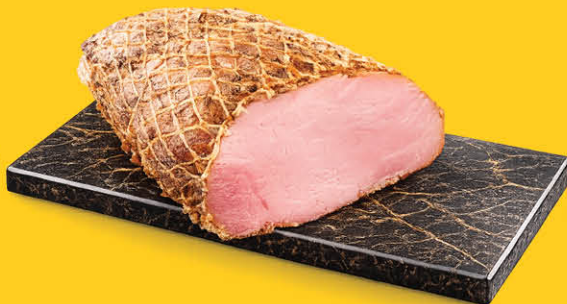

hit

super
cena

1 79
100g

**Kurczak w galarecie
100 g**
JBB
Cena za 100 g (17,90 zł/kg)

super
cena

1 99
100g

**Półdzwica drobiowa
w majeranku 100 g**
Duda
Cena za 100 g (19,90 zł/kg)

super
cena

1 59
100g

**Kiszka pasztetowa
100 g**
JBB
Cena za 100 g (15,90 zł/kg)

super
cena

2 99
100g

**Kabanosy
klasyczne 100 g**
Drobiowe/ wieprzowe
Tarczynski
Cena za 100 g (29,90 zł/kg)

super
cena

3 69
100g

**Szynka/ schab wiejski
z Michałowa 100 g**
Lukullus
Cena za 100 g (36,90 zł/kg)

super
cena

3 59
100g

**Szynka w kotle
gotowana 100 g**
Swojski Stragan
Cena za 100 g (35,90 zł/kg)

super
cena

1.99
100g

Szynka
konserwowa 100 g

Pekpol
Cena za 100 g (19,90 zł/kg)

przy
zakupie 2 op.