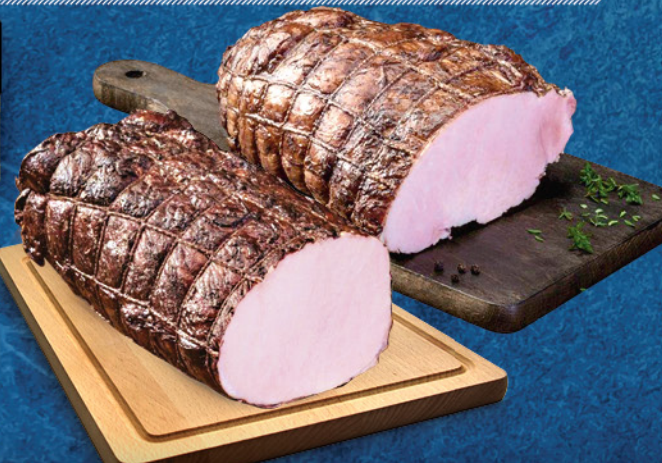

Kiełbasa żywiecka 100 g

Mazury Elk

Cena za 100 g (33,90 zł/kg)

!super cena!
3,99 100 g

Schab/ szynka ze straganu 100 g

Swojski Stragan

Cena za 100 g (39,90 zł/kg)

!super cena!
2,49 100 g