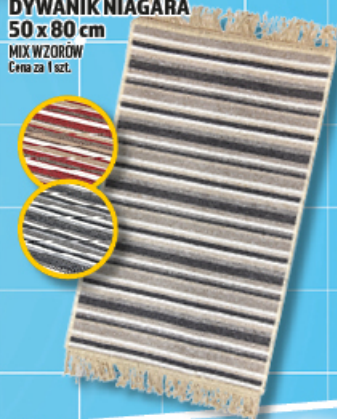

34,99

**DYWANIK NIAGARA
50 x 80 cm**
MIX WZORÓW
Cena za 1 szt.