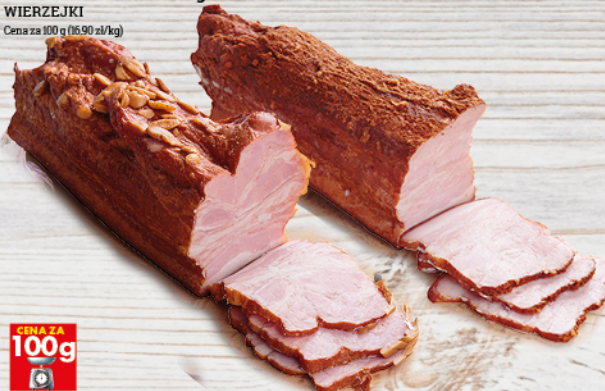

**379**

**SCHAB/ SZYNKA KURPIOWSKIE  
SPECJAŁY 100 g**  
PEKPOL

Cena za 100 g (57,90 zł/kg)

CENA ZA  
**100g**

**169**

**\* PASKI BOCZKOWE W CZOSNKU/  
W PRZYPRAWACH 100 g**  
WIERZEJKI

Cena za 100 g (16,90 zł/kg)