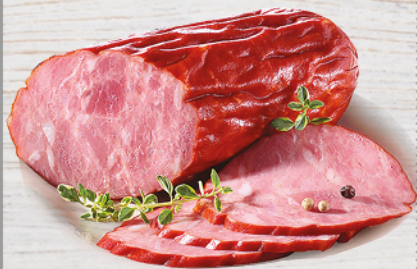

# STREFA DOBREGO SMAKU

po pierwsze: *Jakość!*

Wędliny od sprawdzonych dostawców

Największy wybór w regionie

Codziennie świeża dostawa

## HIT

TANIEJ 39%  
**1,99**

**KIELBASA ŻYWIECKA 100 g**  
E.L.K.  
Cena za 100 g (19,90 zł/kg)

TANIEJ 25%  
**2,09**

**SZYNKĄ KRÓLEWSKĄ 100 g**  
GUSTAVUS  
Cena za 100 g (20,90 zł/kg)

TANIEJ 21%  
**1,49**