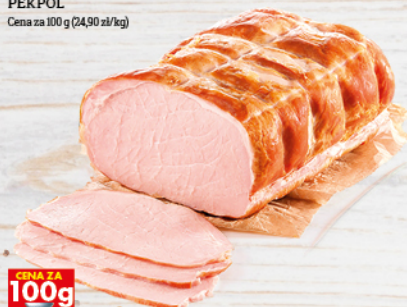

CENA ZA
100g

TANIEJ 22%

139

SALCESON GRATKA 100 g
SOKOŁÓW

Cena za 100 g (13,90 zł/kg)