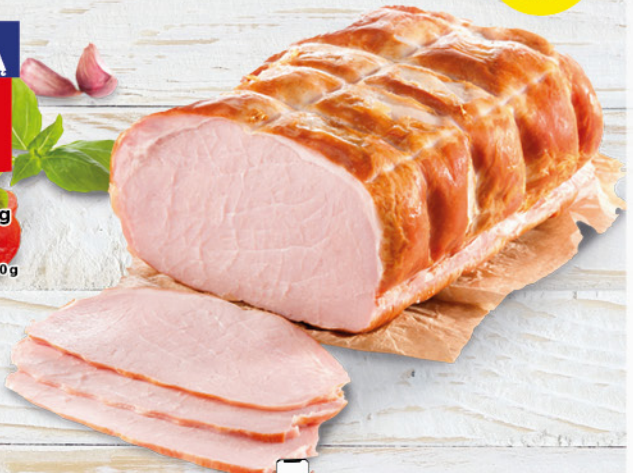

OKAZJA TYGODNIA
-39%

CENA Z APLIKACJĄ

1³⁹
/100 g

SCHAB KROTOSZYŃSKI 100 g
PEKPOL
Cena za 100 g (13,90 zł/kg)
Cena bez aplikacji 2,29 zł /100 g
Cena za 100 g (22,90 zł/kg)

TANIEJ Z APLIKACJĄ

2²⁹
/100 g

PIERŚ OPIEKANA Z INDYKA 100 g
Cena za 100 g (22,90 zł/kg)