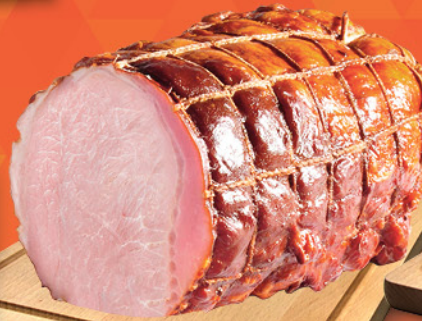

LADA PEŁNA WĘDLIN
codziennie świeża dostawa!

hit

!super cena!
3,49 100 g

Schab/ szynka
z Jakubowej Spizarni 100 g
Olewnik
Cena za 100 g (34,90 zł/kg)