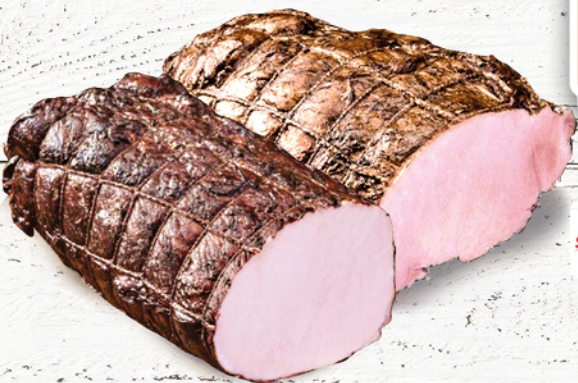

3,19
100 g

SZYŃKA/SCHAB ZE STRAGANU 100 g
SWOJSKI-STRAGAN
Cena za 100 g (31,90 zł/kg)