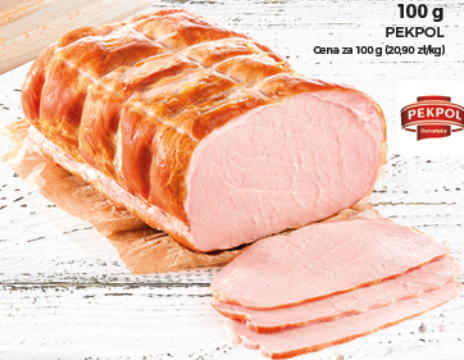

3,19
100 g

SZYŃKA/SCHAB ZE STRAGANU 100 g
SWOJSKI-STRAGAN
Cena za 100 g (31,90 zł/kg)

2,99
100 g

KARCZEK OD SZWAGRA KRAKUS 100 g
ANIMEX
Cena za 100 g (29,90 zł/kg)

taniej 20%
1,19
100 g

*** KASZANKA PIECZONA 100 g**
KABANOS
Cena za 100 g (11,90 zł/kg)