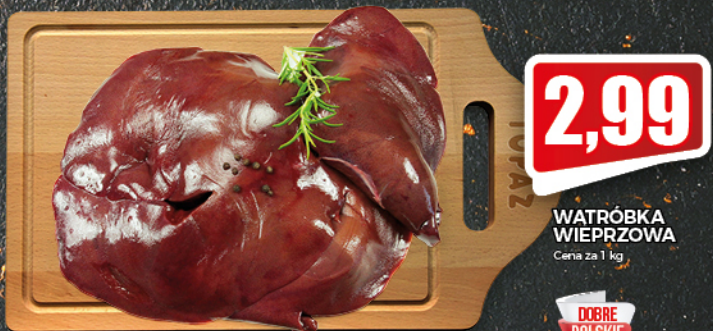

2,99

**WATRÓBKA
WIEPRZOWA**

Cena za 1 kg

DOBRE
POLSKIE