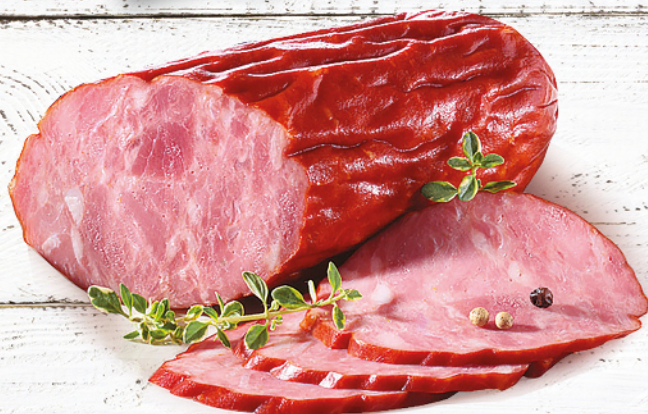

**KIEŁBASA ŻYWIECKA ELK 100 g  
MAZURY ELK**

Cena za 100 g (24,90 zł/kg)

**1,19**

100 g

**SALCESON WIEJSKI,  
O SMAKU CZOSNKOWYM 100 g  
WĘDZARNIA CZYZEW**

Cena za 100 g (11,90 zł/kg)

**1,89**

100 g