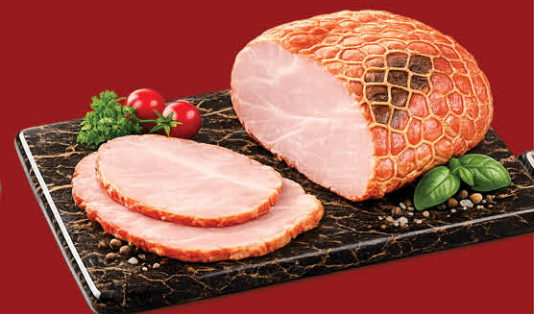

super
cena

3.39
100g

Szynka z liściem 100 g
Swojski Stragan
Cena za 100 g (33,90 zł/kg)

SWOJSKI STRAGAN