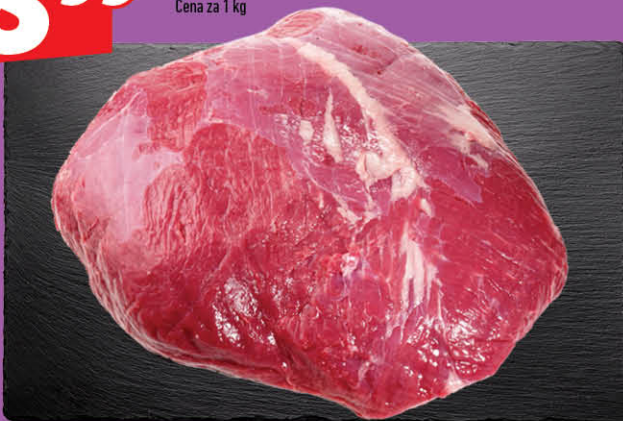

*PRODUKT DOSTĘPNY TYLKO W WYBRANYCH SKLEPACH TOPAZ I TOPAZ EXPRESS

super
cena

15⁹⁹

Boczek wieprzowy
bez żeber

Cena za 1 kg

PROSTO Z LADY

super
cena

8⁹⁹

Golonka wieprzowa
z kością

Cena za 1 kg

super
cena

48⁹⁹

* Udziec wołowy
bez kości

Cena za 1 kg

super
cena

20⁹⁹

Żeberka wieprzowe
paski

Cena za 1 kg

super
cena

21⁹⁹

* Udziec z indyka
z kością

Cena za 1 kg

super
cena

6⁹⁹