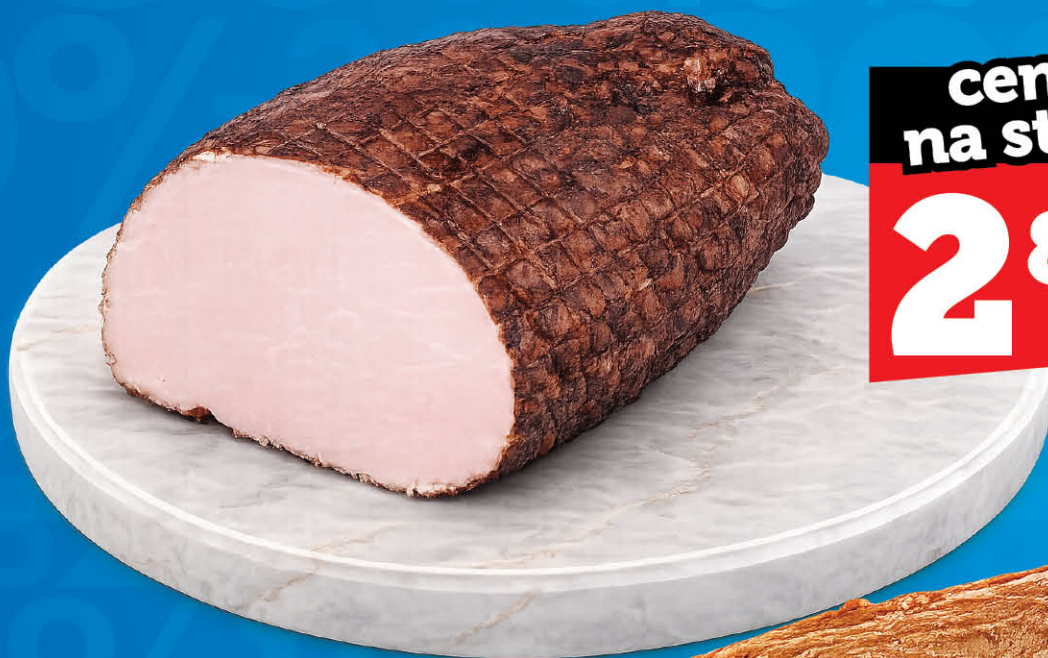

**Parówki
Delikatesowe**

SOKOŁÓW

Cena za 100 g (16,90 zł/kg)

**cena
na stałe**

1 69

100 g

ZAWSZE NISKIE CENY!

NISKIE CENY PRZEJMUJĄ SKLEP!