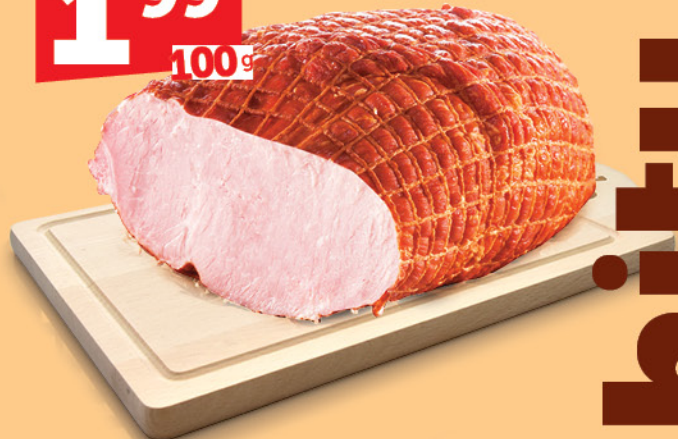

Kiełbasa krucha 100 g

Krakus
Cena za 100 g (29,90 zł/kg)

8

www.topaz24.pl

SIĘĆ SKLEPÓW
TOPAZ

PRODUKT DOSTĘPNY TYLKO W WYBRANYCH SKLEPACH TOPAZ I TOPAZ EXPRESS

**super
cena**

0⁹⁹
100g

Nasze Parówki 100 g
Sokołów
Cena za 100 g (9,90 zł/kg)

↓60%
**super
cena**

1⁹⁹
100g

Szynka Dębowa 100 g
Pekpol
Cena za 100 g (19,90 zł/kg)
Cena przed obniżką 4,99 zł/100 g

TOPAZ

**super
cena**

1⁷⁹
100g

**Luncheon Meat/
szynka
konserwowa
100 g**
Pekpol
Cena za 100 g (17,90 zł/kg)