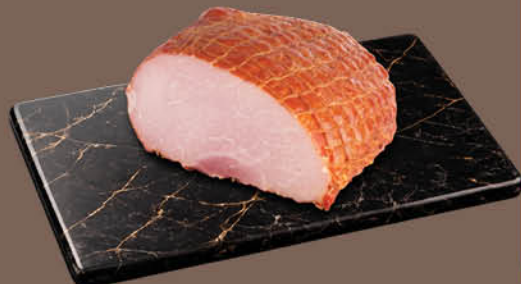

***Parówki
Polanki 450 g**

JBB
(11,09 zł/kg)
Cena za 1 szt.:
7,99 zł (17,76 zł/kg)
Cena za 2 szt.: 8,98 zł

JBB
Białogóra

hit

super
cena

3⁴⁹
100g

PEKPOL

**Szynka Dębowa/
Myśliwska
parzona 100 g**
Pekpol
Cena za 100 g (34,90 zł/kg)

PRODUKT
Z LOTERII
GRIL
OWA

PROSTO Z LADY

super
cena

3⁶⁹
100g

**Szynka
z Jakubowej
Spizarni 100 g**
Olewnik
Cena za 100 g (36,90 zł/kg)

Olewnik

super
cena

3⁶⁹

**Schab/ szynka
z trawą żubrową 100 g**
Pekpol
Cena za 100 g (36,90 zł/kg)

PEKPOL

PRODUKT
Z LOTERII
GRIL
OWA

super
cena

3¹⁹
100g

PEKPOL

Rolada boczkowa 100 g
Pekpol
Cena za 100 g (31,90 zł/kg)

* PRODUKT DOSTĘPNY TYLKO W WYBRANYCH SKLEPACH TOPAZ I TOPAZ EXPRESS