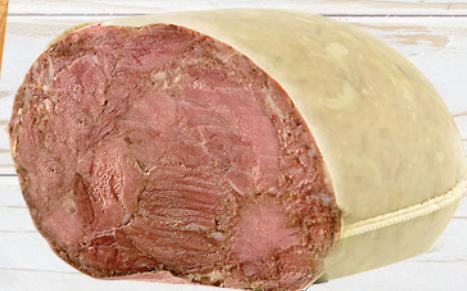

Strefa DOBREGO SMAKU

Wędliny
od sprawdzonych
dostawców

Największy wybór
w regionie

Codziennie
świeża dostawa

Po pierwsze **JAKOŚĆ**

1⁸⁹
/100 g

SALCESON
LUKSUSOWY 100 g
KRZYŻ
Cena za 100 g (18,90 zł/kg)