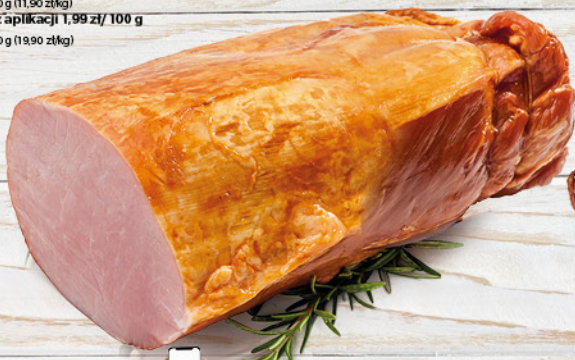

CENA
Z APLIKACJĄ

1¹⁹
/100 g

OKAZJA
TYGODNIA
-40%

POLEDWICA
ŁOŚSIOWA

PEKPOL

Cena za 100 g (11,90 zł/kg)

Cena bez aplikacji 1,99 zł/100 g

Cena za 100 g (19,90 zł/kg)

TANIEJ
Z APLIKACJĄ

Wędliny