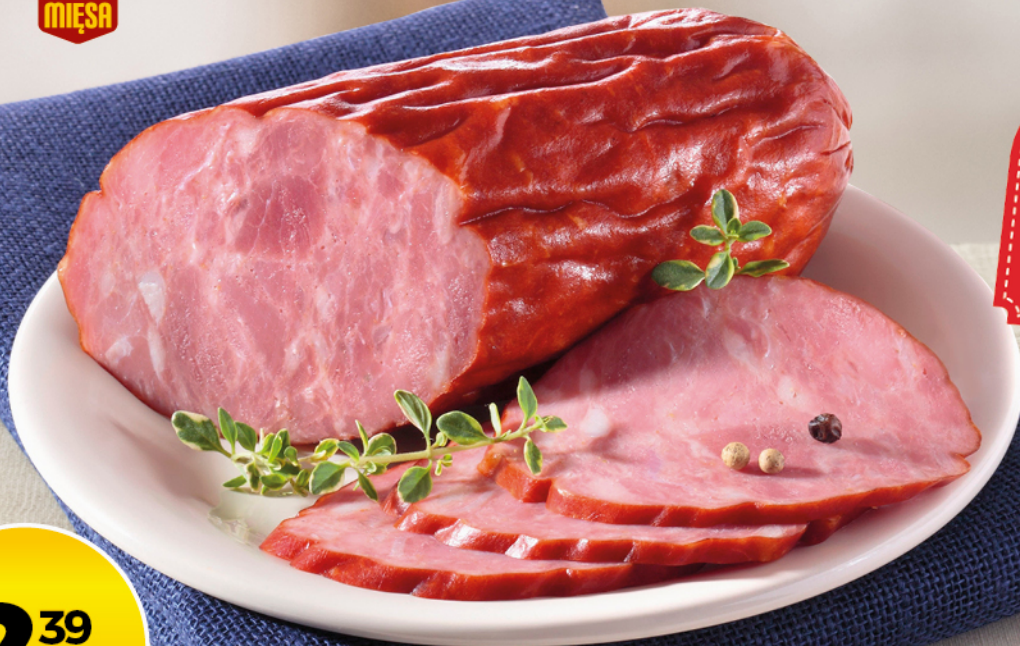

100%
MIĘSA

HIT
cenowy

2³⁹
/100g

KIEŁBASA ŻYWIECKA 100 g

EtK

Cena za 100 g (23,90 zł/kg)

0⁹⁹
/100g

PASZTET DZIDUNIA 100 g
SOKOŁÓW

Cena za 100 g (9,90 zł/kg)

1²⁹
/100g

POLEDWICA
SOPÓCKA 100 g
PEKPOL

Cena za 100 g (12,90 zł/kg)

83%
MIĘSA

1⁵⁹
/100g

BOCZEK MORLIŃSKI
WĘDZONY/PARZONY 100 g
MORLINY

Cena za 100 g (15,90 zł/kg)

2⁷⁹
/100g

SZYNKA
BASIUNI 100 g
SOKOŁÓW

Cena za 100 g (27,90 zł/kg)

Wędliny