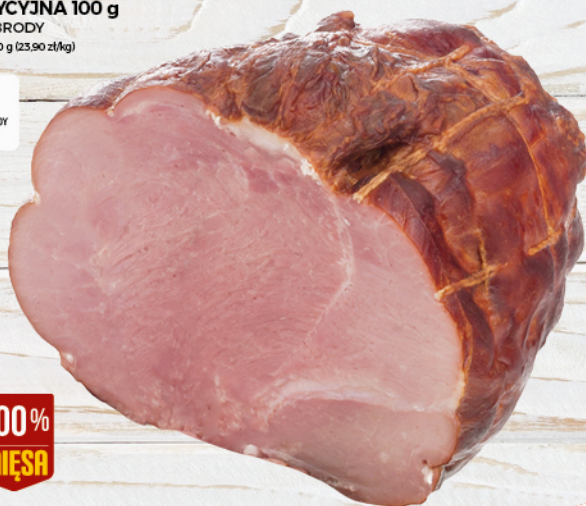

DOBRE
POLSKIE

Strefa DOBREGO SMAKU

Wędliny
od sprawdzonych
dostawców

Największy wybór
w regionie

Codziennie
świeża dostawa

Po pierwsze **JAKOŚĆ**

1⁴⁹
/100g

KIEŁBASA
BUKOWA 100 g
PEKPOL
Cena za 100 g (14,90 zł/kg)

2³⁹
/100g

SZYŃKA KULKA
TRADYCYJNA 100 g
MOŚCIBRODY
Cena za 100 g (23,90 zł/kg)

1¹⁹
/100g

SALCESON WIEJSKI
O SMAKU
CZOSNKOWYM 100 g
CZYŻEW
Cena za 100 g (11,90 zł/kg)

wędliny

100%
MIEŚA

0⁹⁹
/100g

PRZYSMAK W KONSERWIE 100 g
JBB
Cena za 100 g (9,90 zł/kg)