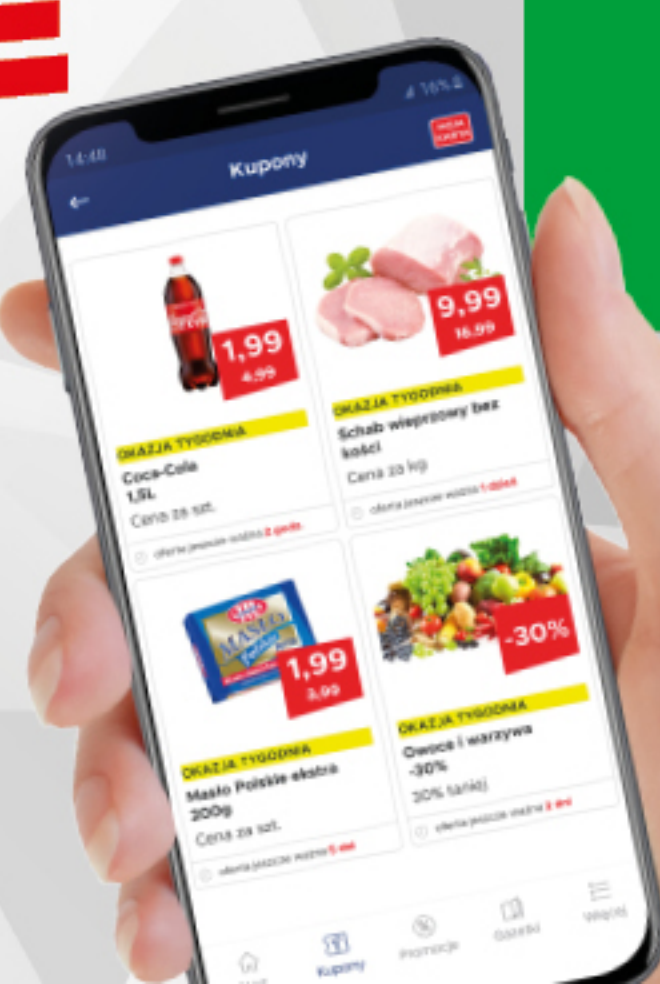

za **1 gr!**

Rób zakupy, zbieraj znaczki,  
wklejaj je do karty kolekcjonerskiej  
**i zgarnij maskotkę**

od 20.07.2020 do 8.11.2020.

Weź udział w akcji w sklepach TOPAZ  
i w wybranych sklepach TOPAZ EXPRESS.

# MEGA KUPONY PROMOCYJNE TYLKO W APLIKACJI TOPAZ<sup>®</sup>

**POBIERZ  
AKTUALIZACJĘ  
I ODKRYJ NOWE  
FUNKCJONALNOŚCI**

POBIERZ Z Google Play    Pobierz w App Store