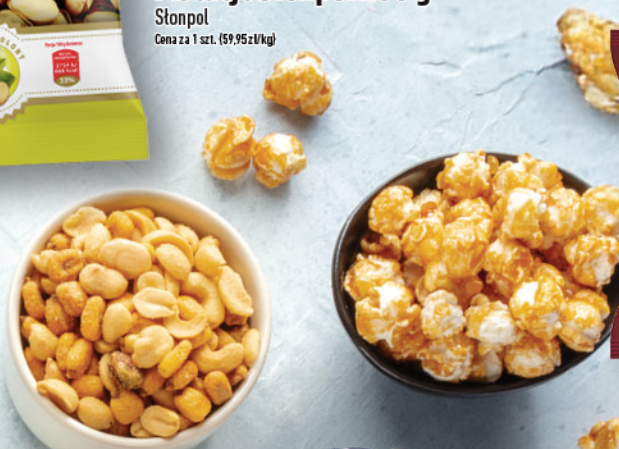

przy zakupie 2 SZT.
3,99

* Chipsy z soczycy Moonsy 60 g
BBQ/ Cheddar
Eurowafel
(64,50 zł/kg)
Cena za 1 szt. - 5,49 zł (91,50 zł/kg)
Cena za 2 szt. - 7,98 zł