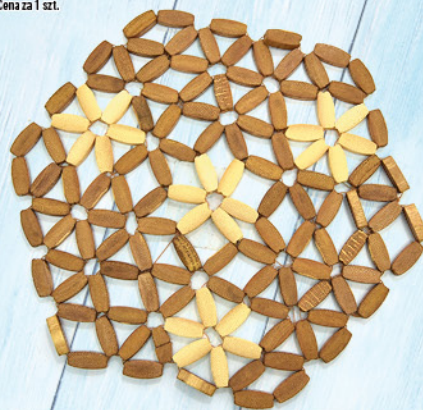

2,99

Podkładka pod gorące śr. 20 cm

Cena za 1 szt.