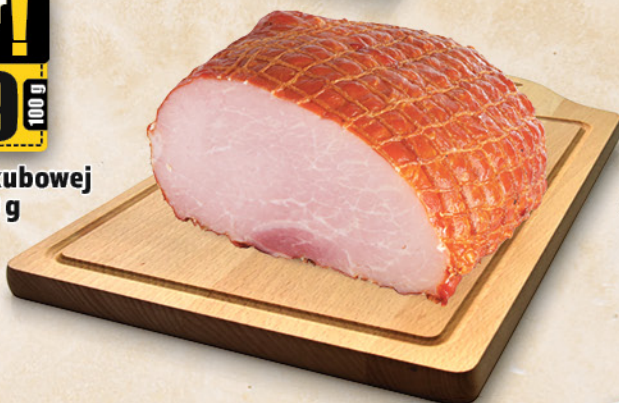

! super cena !
3,89 100 g

**Szynka z Jakubowej
Spizarni 100 g**

Olewnik
Cena za 100 g (38,90 zł/kg)

Olewnik