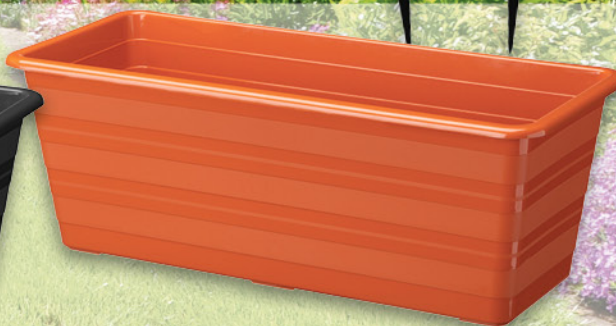

Mix wzorów  
Cena za 1 szt.

**Czas  
na  
ogród!**

**14,99**

**Latarenka solar**

Cena za 1 szt.

**19,99**

**Latarenka solar**

Cena za 1 szt.

**5,99**

**Doniczka balkonowa  
Draco 40 cm**

Mix kolorów  
Cena za 1 szt.

**10,99**

**Goździk  
wieloletni**

Cena za 1 szt.

**13,99**

**Supertunia  
Vista**