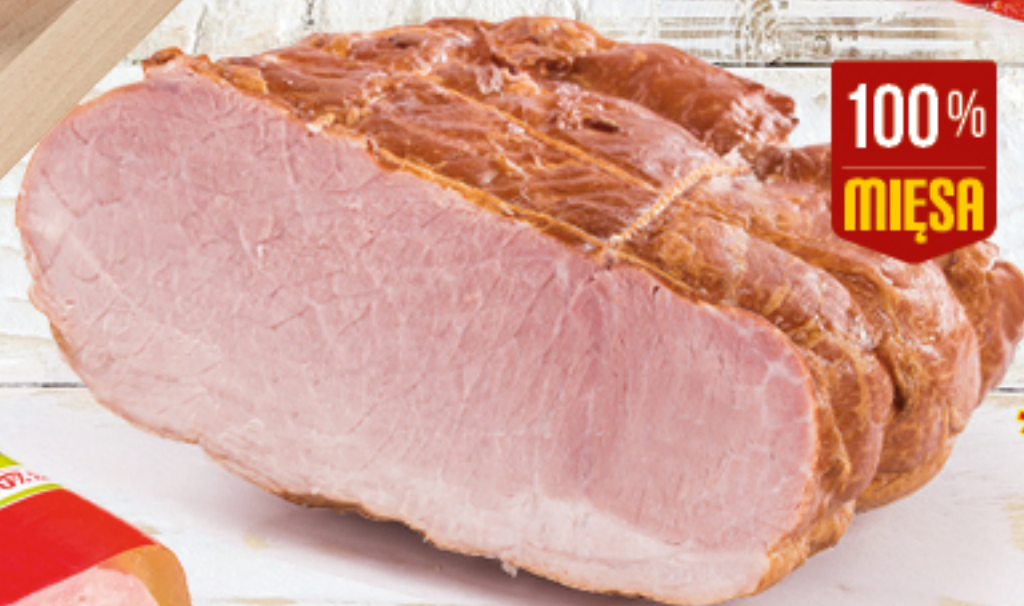

TANIEJ 21%

2⁹⁹
/100g

*** SZYNKA 100 g**
BEZ DODATKU E

LUKULLUS
Cena za 100g (29,90 zł/kg)

1⁰⁹
/100g

**PRZYSMAK
W KONSERWIE 100 g**

JBB
Cena za 100g (10,90 zł/kg)

TANIEJ 32%