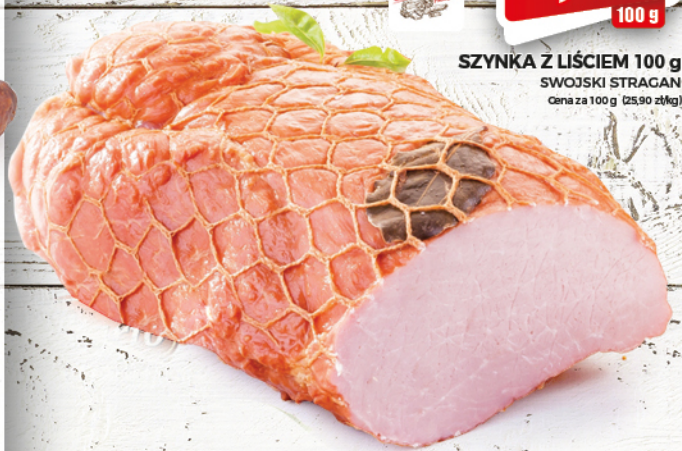

Największy wybór w regionie

Codziennie świeża dostawa

Kupuj **więcej**
Kupuj **taniej**

2,69
100 g

KIEŁBASA SPOD STRZECHY 100 g
SOKOŁÓW
Cena za 100 g (26,90 zł/kg)

5,49

PARÓWKI POLANKI 450 g
JBB
Cena za 1 op. (12,20 zł/kg)

0,79
100 g

PASZTETOWA 100 g
DROBIOWA/ FIRMOWA
JBB
Cena za 100 g (7,90 zł/kg)

2,59
100 g

SZYŃKA Z LIŚCIEM 100 g
SWOJSKI STRAGAN
Cena za 100 g (25,90 zł/kg)

1,49
100 g

KIEŁBASA PODWAWELSKA OD SZYMONA 100 g
MOŚCIBRODY
Cena za 100 g (14,90 zł/kg)